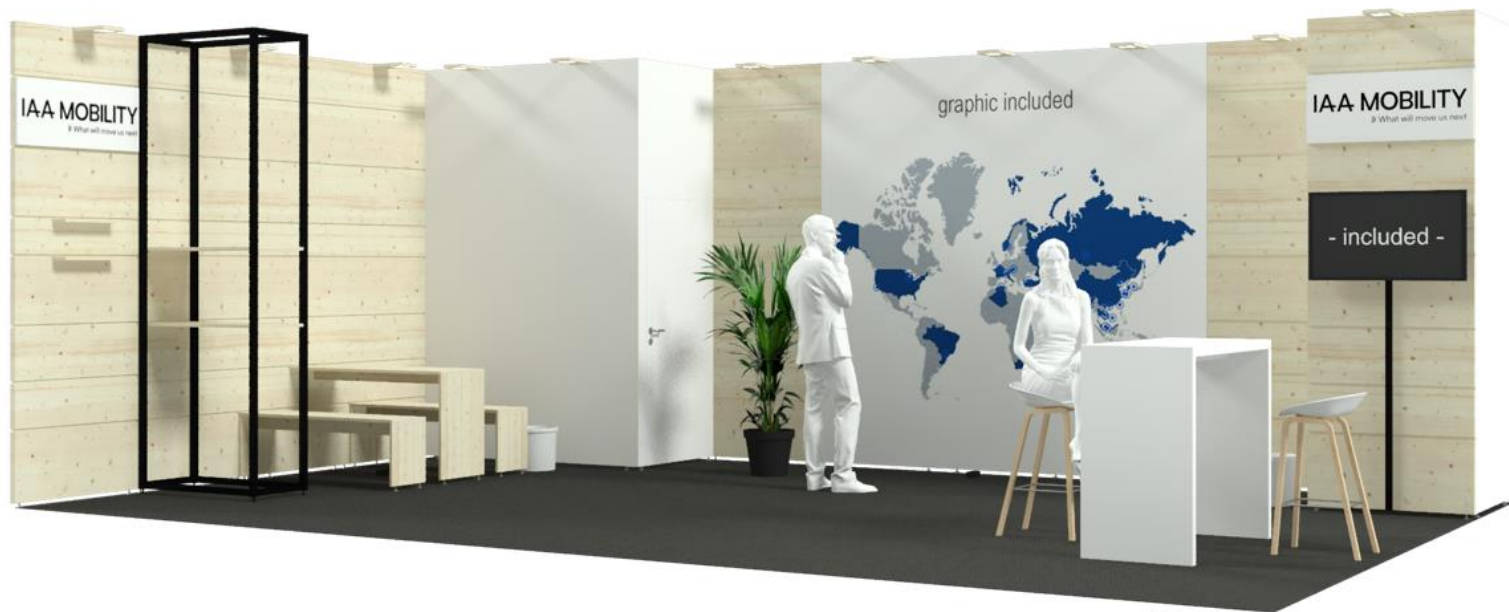

Beide Paketangebote stehen jeweils in den Flächengrößen 25 m², 40 m² und 60 m² zur Verfügung.

*Die gezeigten Bilder dienen als Referenz und können vom tatsächlichen Produkt abweichen.

PURE – 25 m²

Standtyp	Reihenstand
Standfläche	25 m ²
Grafikfläche	11 m ²
Monitor	optional buchbar
Stromanschluss	3 KW
Entsorgungspauschale	inklusive
Obligatorischer Kommunikationsbeitrag	inklusive
Kabine mit Tür	2 m ²
Beschriftung zur Gangseite	inklusive
Standbau zur Miete	inklusive
Auf- und Abbau	inklusive
Paketpreis (zzgl. MwSt.)	14.990,- €

*Die gezeigten Bilder dienen als Referenz und können vom tatsächlichen Produkt abweichen.

PURE – 60 m²

Standtyp	Eckstand
Standfläche	60 m ²
Grafikfläche	33 m ²
Monitor	46“ inklusive
Stromanschluss	10 KW
Entsorgungspauschale	inklusive
Obligatorischer Kommunikationsbeitrag	inklusive
Kabine mit Tür	4 m ²
Beschriftung zur Gangseite	inklusive
Standbau zur Miete	inklusive
Auf- und Abbau	inklusive
Paketpreis (zzgl. MwSt.)	34.990,- €

*Die gezeigten Bilder dienen als Referenz und können vom tatsächlichen Produkt abweichen.

EASY – 25 m²

Standtyp	Reihenstand
Standfläche	25 m ²
Grafikfläche	6 m ²
Monitor	optional buchbar
Stromanschluss	3 KW
Entsorgungspauschale	inklusive
Obligatorischer Kommunikationsbeitrag	inklusive
Kabine mit Tür	2 m ²
Beschriftung zur Gangseite	inklusive
Standbau zur Miete	inklusive
Auf- und Abbau	inklusive
Paketpreis (zzgl. MwSt.)	14.990,- €

*Die gezeigten Bilder dienen als Referenz und können vom tatsächlichen Produkt abweichen.

EASY – 40 m²

Standtyp	Eckstand
Standfläche	40 m ²
Grafikfläche	9 m ²
Monitor	40“ inklusive
Stromanschluss	10 KW
Entsorgungspauschale	inklusive
Obligatorischer Kommunikationsbeitrag	inklusive
Kabine mit Tür	4 m ²
Beschriftung zur Gangseite	inklusive
Standbau zur Miete	inklusive
Auf- und Abbau	inklusive
Paketpreis (zzgl. MwSt.)	23.990,- €