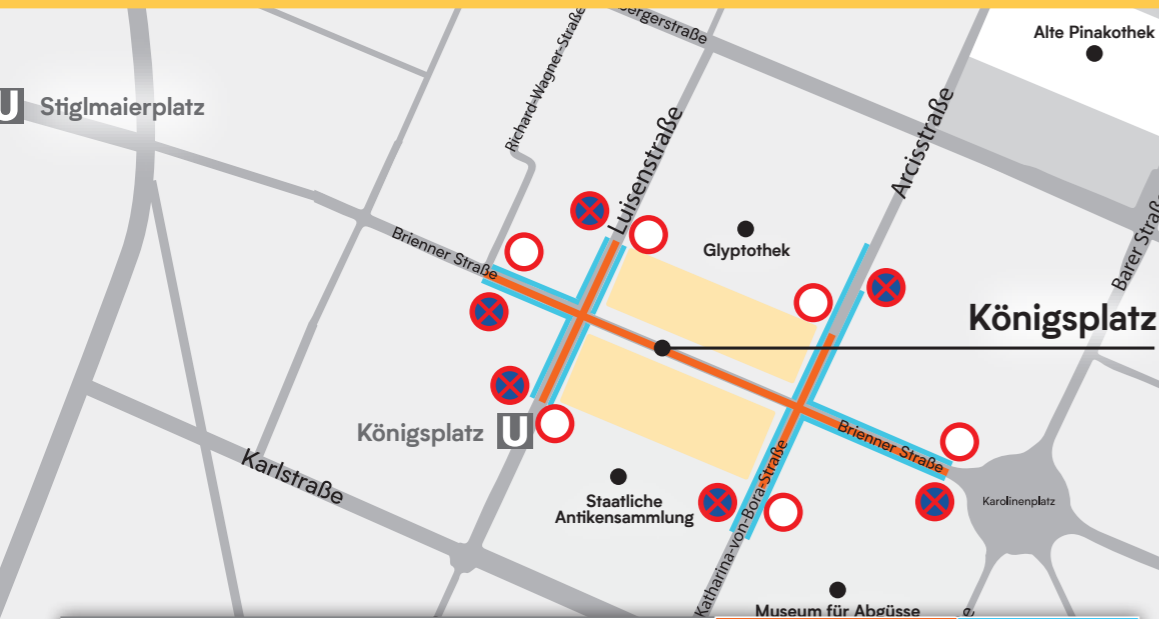

IAA OPEN SPACE Veranstaltungsfläche

VERKEHRSEINSCHRÄNKUNGEN

U Stiglmaierplatz

KÖNIGSPLATZ	Straßensperrung	Haltverbot
Königsplatz	27.8.–15.9.	—
Briener Straße Zwischen Königsplatz und Karolinenplatz	2.9.–12.9.	—
Briener Straße Zwischen Richard-Wagner-Straße und Königsplatz	4.9.–10.9.	30.8.–10.9.
Arcisstraße Nach Zufahrt Musikhochschule bis Briener Straße	3.9.–11.9.	27.8.–14.9.
Katharina-von-Bora-Straße Zwischen Katharina-von-Bora-Straße 10 bis Briener Straße	3.9.–11.9.	27.8.–15.9.
Luisenstraße Bereich Süd von Einfahrt Luisenstraße 29 bis Propyläen / Bereich Nord von Propyläen bis Einfahrt zwischen Luisenstraße 35 und 37	4.9.–10.9.	4.9.–10.9.
Luisenstraße Ab Propyläen Richtung Süden, ostseits bis Einfahrt Staatl. Antikensammlung / ab Propyläen Richtung Norden, ostseits bis Einfahrt Luisenstraße 22	—	27.8.–15.9.

Odeonsplatz & Ludwigstraße
Wittelsbacher Platz

LUDWIGSTRASSE	Straßensperrung	Haltverbot
Ludwigstraße Von Oskar-von-Miller-Ring bis Schellingstraße	30.8.–14.9.	30.8.–14.9.
Ludwigstraße Von Oskar-von-Miller-Ring bis Odeonsplatz	30.8.–14.9.	28.8.–14.9.
Galeriestraße Parkbucht beidseitig bis Eingang StMELF Nordseite gegenüber Galeriestraße 4a	—	26.8.–15.9.
Rheinbergerstraße Südseite, zwischen Fürstenstraße und Ludwigstraße	—	30.8.–10.9.
Theresienstraße Südseite, zwischen Fürstenstraße und Ludwigstraße	—	30.8.–14.9.

Verbote und Sperrungen können sich gegebenenfalls ändern. Geltend ist die aktuelle Straßenbeschilderung. Bitte achten Sie auf diese. Die Polizei empfiehlt die Stadtmitte weiträumig zu umfahren.

- Legende**
- Straßensperrung
 - Halt- und Parkverbot
 - Anlieger frei: während Auf- und Abbau ganztags gewährleistet, vom 5. bis 10. September ausschließlich zwischen ca. 23:00 und 09:00 Uhr. Befahrung nur in Pfeilrichtung möglich (Einbahnstraße südwärts).
 - Umfahrung
 - Baustellenbedingte Sperrung. Überfahrt der Ludwigstraße in Richtung Osten gesperrt. Bitte nutzen Sie den Altstadttringtunnel.