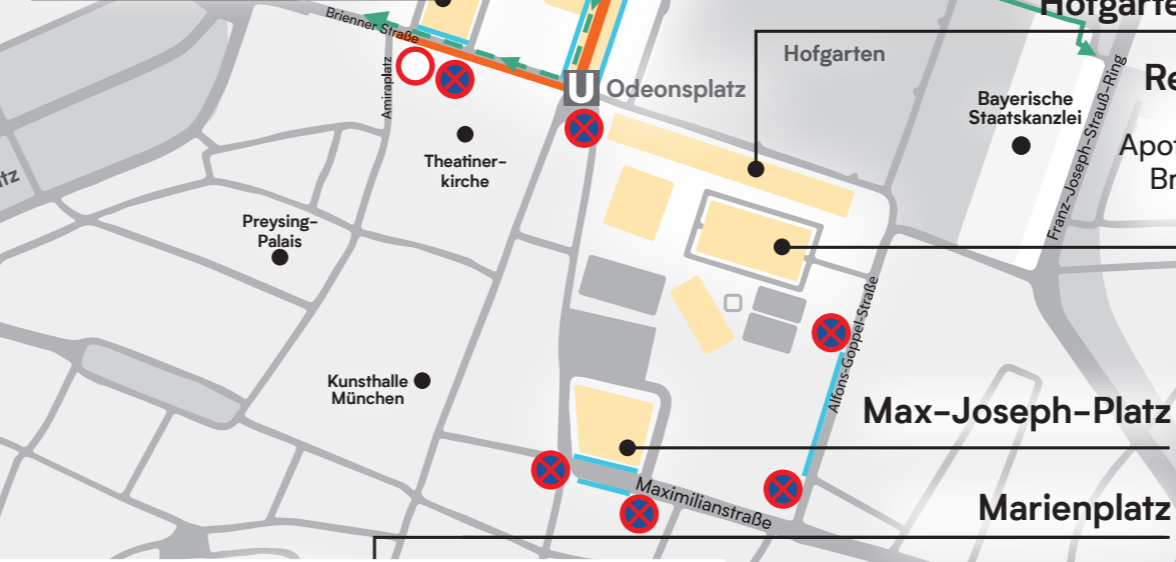

IAA OPEN SPACE Veranstaltungsfläche

VERKEHRSEINSCHRÄNKUNGEN

U Stiglmaierplatz

KÖNIGSPLATZ	Straßensperrung	Haltverbot
Königsplatz	27.8.–15.9.	—
Briener Straße Zwischen Königsplatz und Karolinenplatz	2.9.–12.9.	—
Briener Straße Zwischen Richard-Wagner-Straße und Königsplatz	4.9.–10.9.	30.8.–10.9.
Arcisstraße Nach Zufahrt Musikhochschule bis Briener Straße	3.9.–11.9.	27.8.–14.9.
Katharina-von-Bora-Straße Zwischen Katharina-von-Bora-Straße 10 bis Briener Straße	3.9.–11.9.	27.8.–15.9.
Luisenstraße Bereich Süd von Einfahrt Luisenstraße 29 bis Propyläen / Bereich Nord von Propyläen bis Einfahrt zwischen Luisenstraße 35 und 37	4.9.–10.9.	4.9.–10.9.
Luisenstraße Ab Propyläen Richtung Süden, ostseits bis Einfahrt Staatl. Antikensammlung / ab Propyläen Richtung Norden, ostseits bis Einfahrt Luisenstraße 22	—	27.8.–15.9.

Odeonsplatz & Ludwigstraße
Wittelsbacher Platz

LUDWIGSTRASSE	Straßensperrung	Haltverbot
Ludwigstraße Von Oskar-von-Miller-Ring bis Schellingstraße	30.8.–14.9.	30.8.–14.9.
Ludwigstraße Von Oskar-von-Miller-Ring bis Odeonsplatz	30.8.–14.9.	28.8.–14.9.
Galeriestraße Parkbucht beidseitig bis Eingang StMELF Nordseite gegenüber Galeriestraße 4a	—	26.8.–15.9.
Rheinbergerstraße Südseite, zwischen Fürstenstraße und Ludwigstraße	—	30.8.–10.9.
Theresienstraße Südseite, zwischen Fürstenstraße und Ludwigstraße	—	30.8.–14.9.

ODEONSPLATZ	Straßensperrung	Haltverbot
Briener Straße Von Feldherrnhalle bis Amiraplatz	30.8.–14.9.	26.8.–15.9.
Amiraplatz Beidseitig, ausgenommen Fahrradparkplatz	—	27.8.–14.9.
Finkenstraße Ab Beginn östlich beidseitig	—	26.8.–14.9.
Kardinal-Döpfner-Straße Westseite, zwischen Jägerstraße und Franz-Xaver-Schweyer-Straße	—	27.8.–14.9.